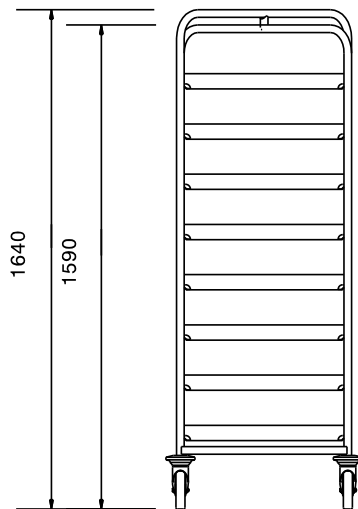

Omschrijving

Product Nr. _____

Regaalwagens met 8 paar geleiders voor korven 500x500 mm met een geleiderafstand van 165 mm. Lege regaalwagens kunnen in elkaar geschoven worden voor ruimte besparing.

Roestvrijstalen buisframe Ø25 mm met gelaste roestvrijstalen geleiders. De geleiders in L-vormige uitvoering met anti doorschuifnokken. 4 zwenkwielen Ø125 mm, 2 met rem. 4 rubber stootringen.

Uitvoering

- Frame van roestvrijstalen buis 25 mm, volledig gelast.
- L-vormige geleiders met anti-doorschuifnokken aan beide uiteinden.
- Geschikt voor transport van 8 stuks 500x500 mm afwasmachine korven.
- De uitvoering maakt het in elkaar schuiven van lege ruimtebesparende regaalwagens mogelijk.
- Vier zwenkwielen Ø125 mm, waarvan 2 met rem, voorzien van kunststof bumpers.

Constructie

- Volledig van roestvrijstaal 1.4301 (AISI304).

Goedkeuring _____

Front aanzicht

Zij aanzicht

Boven aanzicht

Algemene gegevens

Externe afmetingen, lengte 361250 (DRT8SS)	645 mm
Externe afmetingen, breedte	645 mm
Externe afmetingen, hoogte	1640 mm
Wiel materiaal	Verzinkt
Wiel diameter	Ø 125
Gewicht, netto	26 kg