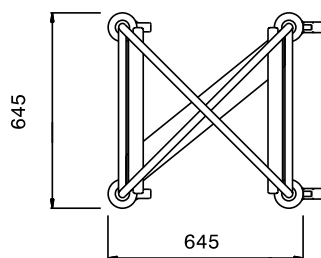

Omschrijving

Product Nr. _____

Regaalwagens met 8 paar geleiders voor korven 500x500 mm met een geleiderafstand van 165 mm. Lege regaalwagens kunnen in elkaar geschoven worden voor ruimte besparing.

Roestvrijstalen buisframe Ø25 mm met gelaste roestvrijstalen geleiders. De geleiders in L-vormige uitvoering met anti doorschuifnokken. 4 zwenkwielen Ø125 mm, 2 met rem. 4 rubber stootringen.

Uitvoering

- Frame van roestvrijstalen buis 25 mm, volledig gelast.
- L-vormige geleiders met anti-doorschuifnokken aan beide uiteinden.
- Geschikt voor transport van 8 stuks 500x500 mm afwasmachine korven.
- De uitvoering maakt het in elkaar schuiven van lege ruimtebesparende regaalwagens mogelijk.
- Vier zwenkwielen Ø125 mm, waarvan 2 met rem, voorzien van kunststof bumpers.

Constructie

- Volledig van roestvrijstaal 1.4301 (AISI304).

Goedkeuring _____

Front aanzicht

Zij aanzicht

Boven aanzicht

Algemene gegevens

Externe afmetingen, lengte 361250 (DRT8SS)	645 mm
Externe afmetingen, breedte	645 mm
Externe afmetingen, hoogte	1640 mm
Wiel materiaal	Verzinkt
Wiel diameter	Ø 125
Gewicht, netto	26 kg