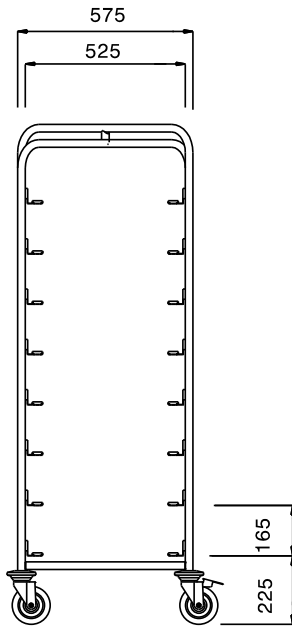

Omschrijving

Product Nr. _____

Regaalwagens met 8 paar geleiders voor korven 500x500 mm met een geleiderafstand van 165 mm. Lege regaalwagens kunnen in elkaar geschoven worden voor ruimte besparing.

Roestvrijstalen buisframe Ø25 mm met gelaste roestvrijstalen geleiders. De geleiders in L-vormige uitvoering met anti doorschuifnokken. 4 zwenkwielen Ø125 mm, 2 met rem. 4 rubber stootringen.

Uitvoering

- Frame van roestvrijstalen buis 25 mm, volledig gelast.
- L-vormige geleiders met anti-doorschuifnokken aan beide uiteinden.
- Geschikt voor transport van 8 stuks 500x500 mm afwasmachine korven.
- De uitvoering maakt het in elkaar schuiven van lege ruimtebesparende regaalwagens mogelijk.
- Vier zwenkwielen Ø125 mm, waarvan 2 met rem, voorzien van kunststof bumpers.

Constructie

- Volledig van roestvrijstaal 1.4301 (AISI304).

Goedkeuring _____

Front aanzicht

Zij aanzicht

Boven aanzicht

Algemene gegevens

Externe afmetingen, lengte 361250 (DRT8SS)	645 mm
Externe afmetingen, breedte	645 mm
Externe afmetingen, hoogte	1640 mm
Wiel materiaal	Verzinkt
Wiel diameter	Ø 125
Gewicht, netto	26 kg